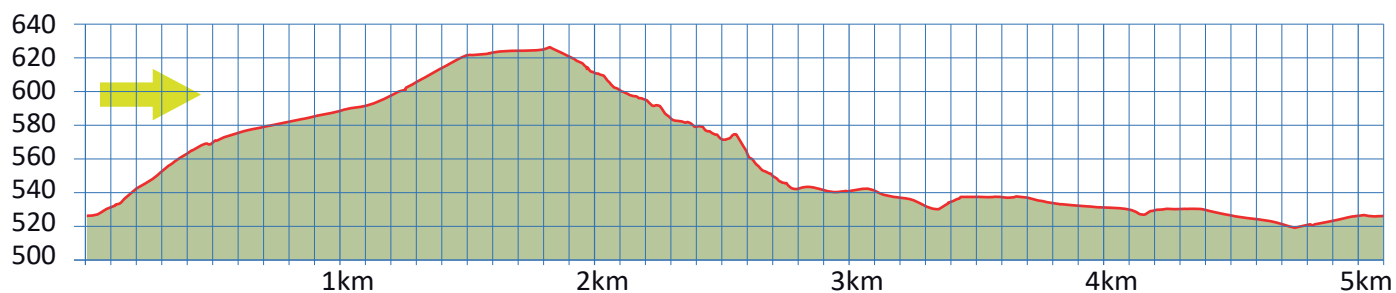

TROTTGATTER

14

8700 KÜSNACHT

5.1 km

m.ü.M.

Bushaltestelle Allmend

Diverse Aussichtspunkte

Bushaltestelle Allmend

Parkplatz Allmend (Parkscheibe)