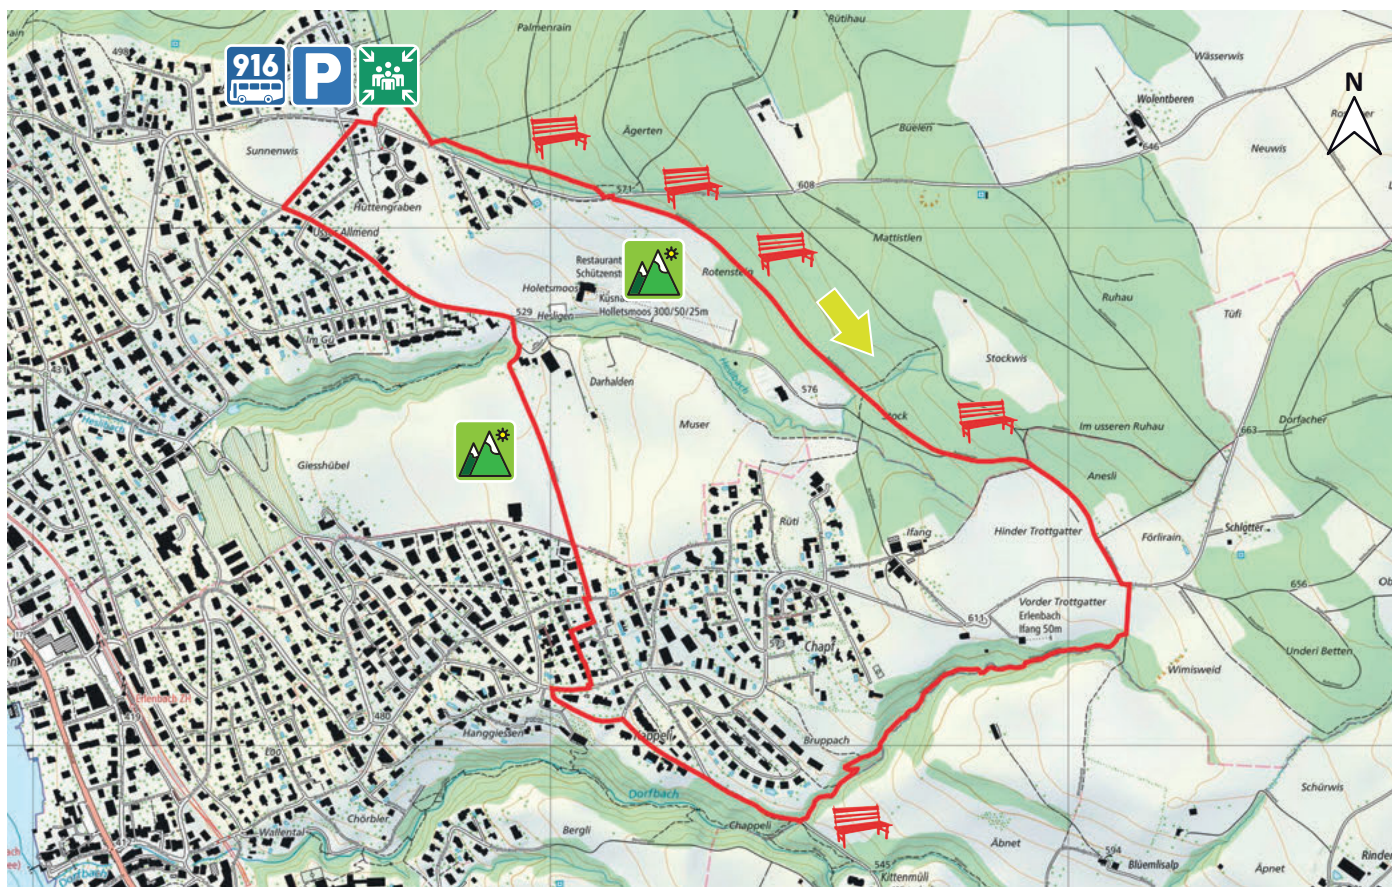

TROTTGATTER

14

8700 KÜSNACHT

5.1 km

m.ü.M.

Bushaltestelle Allmend

Diverse Aussichtspunkte

Bushaltestelle Allmend

Parkplatz Allmend (Parkscheibe)